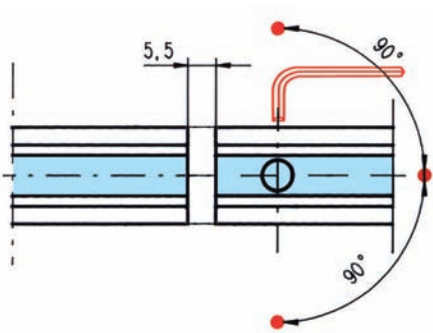

3662.**.0RSQ

Charnières réglables pour pare douche
Adjustable hinges for shower screens

Encoche spécifique
Specific notch

3660BE

Chromé brillant
Bright chromium

Chromé mat
Matt chromium

Charnière double verre/verre réglable blocage à 90°
Glass to glass adjustable shower hinge 90° blocking point

3662.30.0RSQ 3662.31.0RSQ