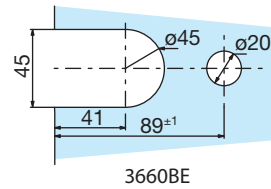

Encoche spécifique
Specific notch