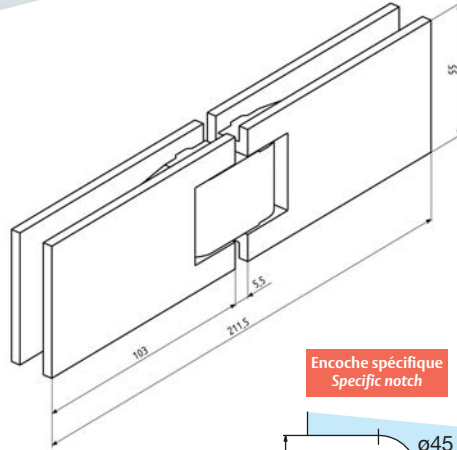

3662.**.0RSQ

Charnières réglables pour pare douche
Adjustable hinges for shower screens

Encoche spécifique
Specific notch

3660BE

Chromé brillant
Bright chromium

Chromé mat
Matt chromium

Charnière double verre/verre réglable blocage à 90°
Glass to glass adjustable shower hinge 90° blocking point

3662.30.0RSQ 3662.31.0RSQ