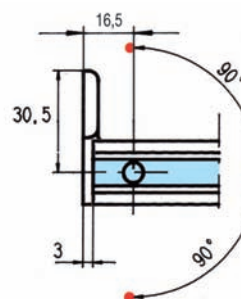

## Caractéristiques techniques

- Poids maxi par porte 40 kg
- Pour verre trempé de 8 et 10 mm
- Montage sur encoche 3660BE
- Ouverture à 180°
- Livrée avec vis de fixation
- Unité de vente : Charnière simple, conditionnée par 2  
Charnière double, conditionnée par 1

Precise adjustment  
of the door angle

High quality finishes

TUV certified

Anti-noise system

SYSTÈMES BREVETÉS  
PATENTED SYSTEM

- Système de réglage d'angle précis
- Système anti-bruit
- Adjustment System of the door angle
- Anti-noise system

3660.\*\*.ORSQ

Encoche spécifique  
Specific notch

Chromé brillant  
Bright chromium

Chromé mat  
Matt chromium

Charnière simple réglable blocage à 90°, 2 trous de fixation  
Single adjustable hinge 90° blocking with 2 fixing points

Charnière double verre/verre réglable blocage à 90°  
Glass to glass adjustable shower hinge 90° blocking point

3662.30.0RSQ 3662.31.0RSQ