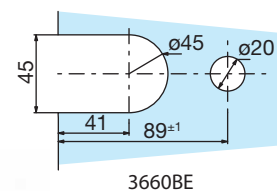

3660.\*\*.ORSQ

Encoche spécifique  
Specific notch

Chromé brillant  
Bright chromium

Chromé mat  
Matt chromium

Charnière simple réglable blocage à 90°, 2 trous de fixation  
Single adjustable hinge 90° blocking with 2 fixing points