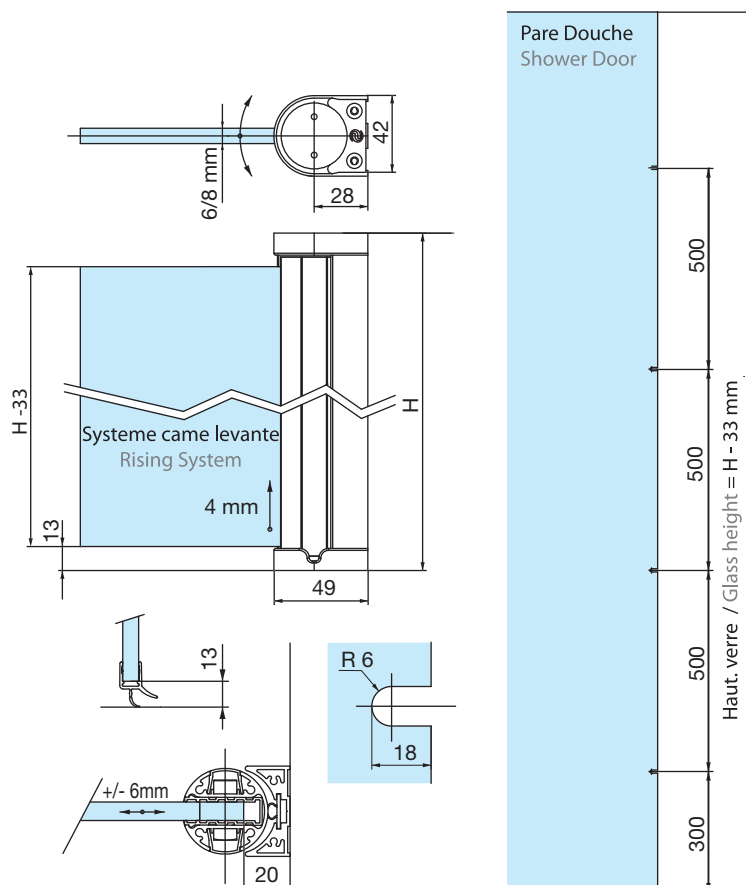

Profil pour
pare baignoires
*Hinged profile
for bath screens*

**B
A
I
N**

Profil pour
pare douches
*Hinged profile
for shower doors*

FILEO

Caractéristiques techniques

- Profil ajustable longueur 2220 mm embouts compris
- Pour verre trempé de 6 ou 8 mm (non fourni)
- Montage sur 4 encoches
- Largeur de porte maxi 800 mm
- Poids maxi par porte 30 kg
- Livré avec joint bas de porte
- Réglage de l'angle de la porte par tranche de 22,5°

Technical features

- Adjustable profile length 2220 mm with top and bottom end caps
- For 6 or 8 mm thick toughened glass (not supplied)
- Assembled onto 4 notches
- Door width maximum 800 mm
- Maximum weight per door 30 kg
- Supplied with sealing strip for bottom of door.
- Angle of door adjustable by sections of 22,5°

2720.**.2L22

Références / References

Profil articulé pour pare douche lg 2220 mm
Hinged profile for shower doors 2220 mm length

2720.13.2L22 2720.51.2L22

2720.**.3L22

Références / References

Profil articulé pour pare douche lg 2220 mm
Hinged profile for shower doors 2220 mm length

2720.13.3L22 2720.51.3L22

Profil pour
pare douches
*Hinged profile
for shower doors*