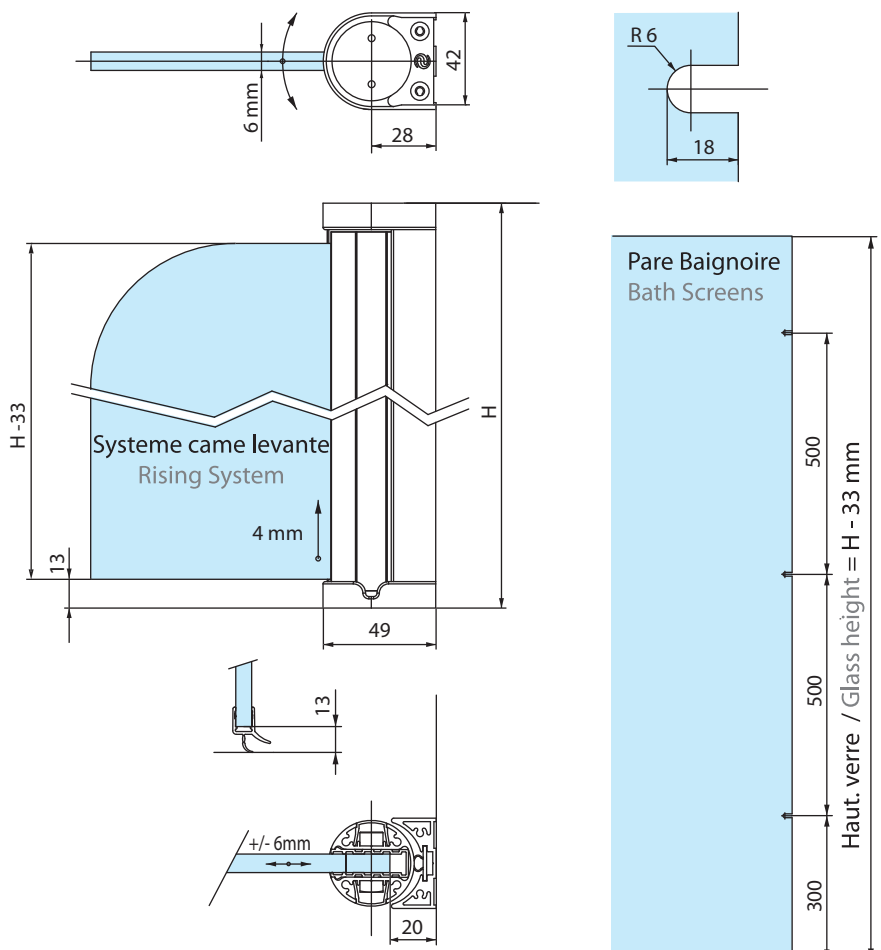

Technical features

- Adjustable profile length 1520 mm with top and bottom end caps
- For 6 mm thick toughened glass (not supplied)
- Assembled onto 3 notches
- Door width maximum 1000 mm
- Maximum weight per door 25 kg
- Supplied with sealing strip for bottom of door
- Angle of door adjustable by sections of 22,5°

Étanchéité optimisée

Joint passant

Système de càm levante intégrée pour un dégagement aisé du joint de seuil

Attractive

High quality finishes

Optimized sealing

Full sealing strip

Rising system for a better bottom sealing strip release

Profil pour
pare baignoires
*Hinged profile
for bath screens*

**B
A
I
N**

Profil pour
pare douches
*Hinged profile
for shower doors*

FILEO

Caractéristiques techniques

- Profil ajustable longueur 2220 mm embouts compris
- Pour verre trempé de 6 ou 8 mm (non fourni)
- Montage sur 4 encoches
- Largeur de porte maxi 800 mm
- Poids maxi par porte 30 kg
- Livré avec joint bas de porte
- Réglage de l'angle de la porte par tranche de 22,5°

Technical features

- Adjustable profile length 2220 mm with top and bottom end caps
- For 6 or 8 mm thick toughened glass (not supplied)
- Assembled onto 4 notches
- Door width maximum 800 mm
- Maximum weight per door 30 kg
- Supplied with sealing strip for bottom of door.
- Angle of door adjustable by sections of 22,5°