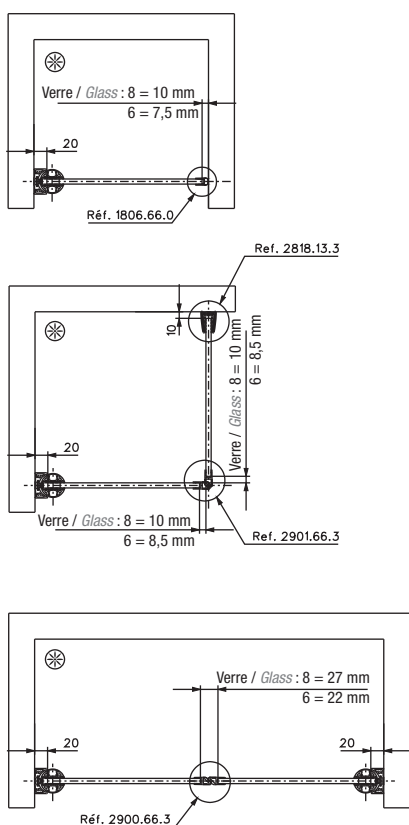

Profil pour
pare douches
*Hinged profile
for shower doors*

FILEO

Caractéristiques techniques

- Profil ajustable longueur 2220 mm embouts compris
- Pour verre trempé de 6 ou 8 mm (non fourni)
- Montage sur 4 encoches
- Largeur de porte maxi 800 mm
- Poids maxi par porte 30 kg
- Livré avec joint bas de porte
- Réglage de l'angle de la porte par tranche de 22,5°

Technical features

- Adjustable profile length 2220 mm with top and bottom end caps
- For 6 or 8 mm thick toughened glass (not supplied)
- Assembled onto 4 notches
- Door width maximum 800 mm
- Maximum weight per door 30 kg
- Supplied with sealing strip for bottom of door.
- Angle of door adjustable by sections of 22,5°

2720.**.2L22

Références / References

Profil articulé pour pare douche lg 2220 mm
Hinged profile for shower doors 2220 mm length

2720.13.2L22 2720.51.2L22

2720.**.3L22

Références / References

Profil articulé pour pare douche lg 2220 mm
Hinged profile for shower doors 2220 mm length

2720.13.3L22 2720.51.3L22