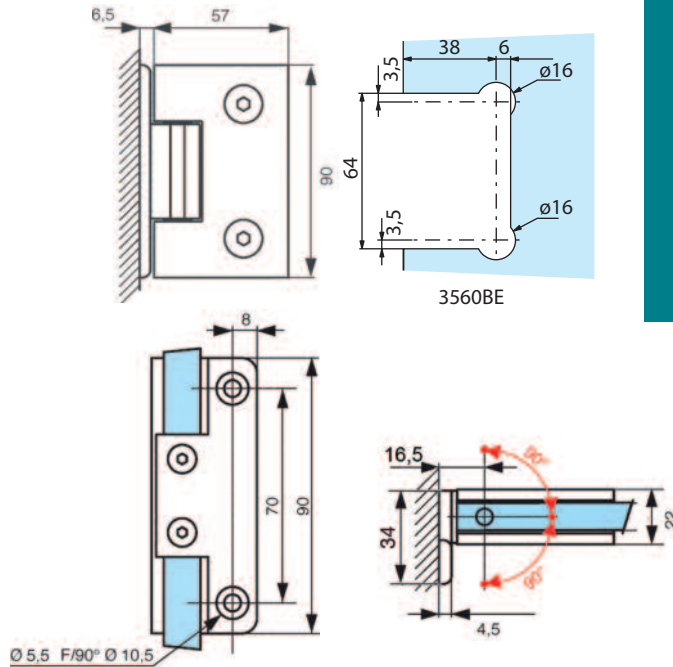

3561.**.0RSQ

Charnières pour
pare douches
*Hinges for
shower screens*

Références / References

Laiton poli PVD
Polished brass PVD

Chromé brillant
Bright chromium

Chromé mat
Matt chromium

Effet Inox
Stainless steel effect

Charnière simple réglable blocage à 90°, 4 trous de fixation
Single adjustable hinge 90° blocking with 4 fixing points

3561.05.0RSQ

3561.30.0RSQ

3561.31.0RSQ

3561.35.0RSQ