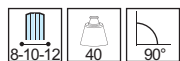

Références / References

Laiton poli PVD
Polished brass PVD