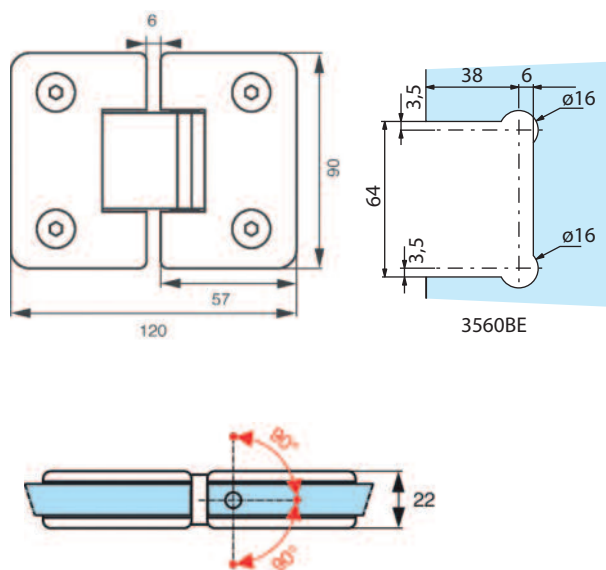

3562.**.0R

Références / References

Laiton poli PVD
Polished brass PVD

Chromé brillant
Bright chromium

Chromé mat
Matt chromium

Effet Inox
Stainless steel effect

Laqué blanc 9010
Lacquered white RAL 9010

Charnière double verre/verre
réglable blocage à 90°
*Glass to glass adjustable shower
hinge 90° blocking point*

3562.05.0R

3562.30.0R

3562.31.0R

3562.35.0R

3562.51.0R