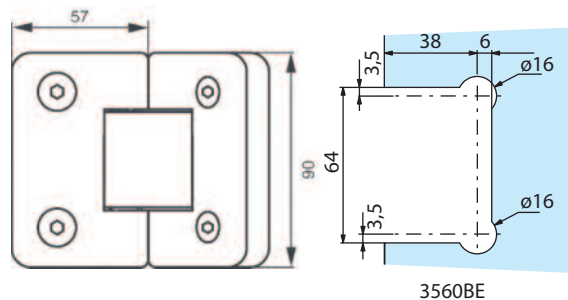

Charnières pour
pare douches
*Hinges for
shower screens*

MELORA

3562.**.2R

Références / References

Laiton poli PVD
Polished brass PVD

Chromé brillant
Bright chromium

Chromé mat
Matt chromium

Effet Inox
Stainless steel effect

Laqué blanc 9010
Lacquered white RAL 9010

Charnière double verre/verre
réglable blocage à 135°
*Glass to glass adjustable shower
hinge 135° blocking point*

3562.05.2R

3562.30.2R

3562.31.2R

3562.35.2R

3562.51.2R