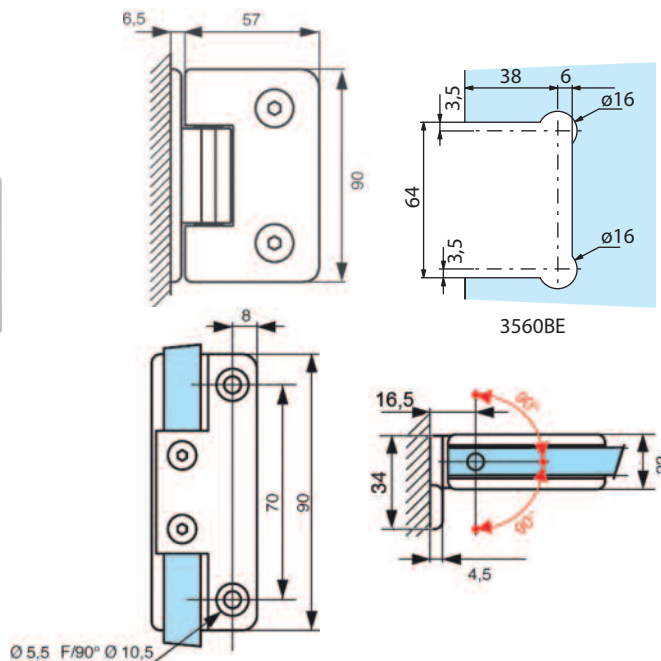

3561.**.0R

Charnières pour
pare douches
*Hinges for
shower screens*

Références / References

Laiton poli PVD
Polished brass PVD

Chromé brillant
Bright chromium

Chromé mat
Matt chromium

Effet Inox
Stainless steel effect

Laqué blanc 9010
Lacquered white RAL 9010

Charnière simple réglable
blocage à 90°, 2 trous de fixation
*Single adjustable hinge 90° blocking
with 2 fixing points*

3561.05.0R

3561.30.0R

3561.31.0R

3561.35.0R

3561.51.0R