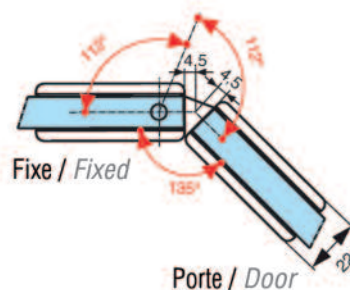

Charnières pour
pare douches
*Hinges for
shower screens*

MELORA

3562.**.2R

Références / References

Laiton poli PVD
Polished brass PVD

Chromé brillant
Bright chromium

Chromé mat
Matt chromium

Effet Inox
Stainless steel effect

Laqué blanc 9010
Lacquered white RAL 9010

Charnière double verre/verre
réglable blocage à 135°
*Glass to glass adjustable shower
hinge 135° blocking point*

3562.05.2R

3562.30.2R

3562.31.2R

3562.35.2R

3562.51.2R