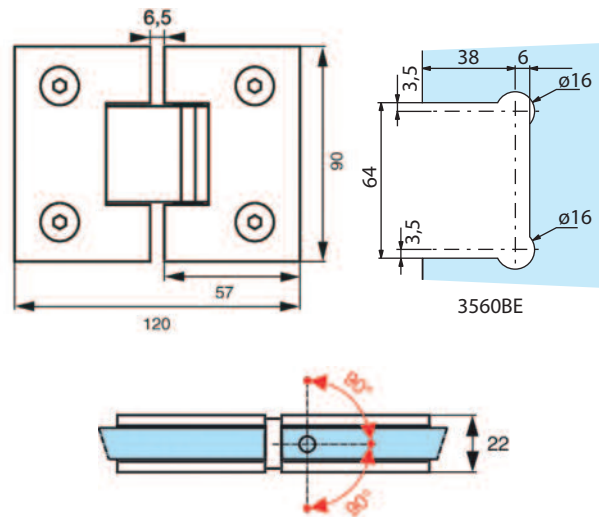

3562.**.0RSQ

Références / References

Laiton poli PVD
Polished brass PVD

Chromé brillant
Bright chromium

Chromé mat
Matt chromium

Effet Inox
Stainless steel effect

Charnière double verre/verre réglable blocage à 90°
Glass to glass adjustable shower hinge 90° blocking point

3562.05.0RSQ

3562.30.0RSQ

3562.31.0RSQ

3562.35.0RSQ