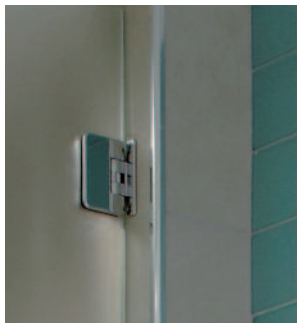

Charnières pour
pare douches
*Hinges for
shower screens*

MELORA

3562.**.2R

Références / References

Laiton poli PVD
Polished brass PVD

Chromé brillant
Bright chromium

Chromé mat
Matt chromium

Effet Inox
Stainless steel effect

Laqué blanc 9010
Lacquered white RAL 9010

Charnière double verre/verre
réglable blocage à 135°
*Glass to glass adjustable shower
hinge 135° blocking point*

3562.05.2R

3562.30.2R

3562.31.2R

3562.35.2R

3562.51.2R