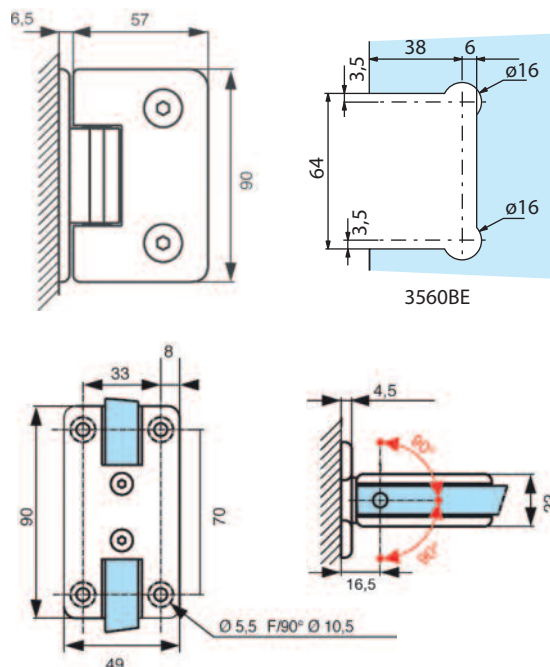

Références / References

Laiton poli PVD
Polished brass PVD

Chromé brillant
Bright chromium

Chromé mat
Matt chromium

Effet Inox
Stainless steel effect

Laqué blanc 9010
Lacquered white RAL 9010

Charnière simple réglable
blocage à 90°, 4 trous de fixation
*Single adjustable hinge 90° blocking
with 4 fixing points*

3560.05.0R

3560.30.0R

3560.31.0R

3560.35.0R

3560.51.0R