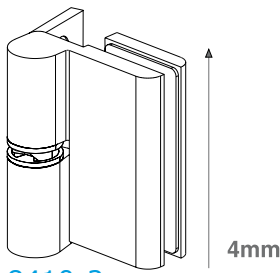

8410

8410-1 = destra - derecha - right - rechts
8410-2 = sinistra - izquierda - left - links

- Cerniera vetro-muro con alzata in apertura.

- Bisagra vidrio-pared con elevación en apertura.

- Hinge wall to glass with lifting of door at opening.

- Duschtürband, Wand-Glas, mit Anhebung der Tür beim Öffnen.

8410-2

4mm

8411

84111 = destra - derecha - right - rechts
84112 = sinistra - izquierda - left - links

- Cerniera vetro-vetro con alzata in apertura.

- Bisagra vidrio-vidrio con elevación en apertura.

- Hinge glass to glass with lifting of door at opening.

- Duschtürband, Glas-Glas, mit Anhebung der Tür beim Öffnen.

8411-2

4mm