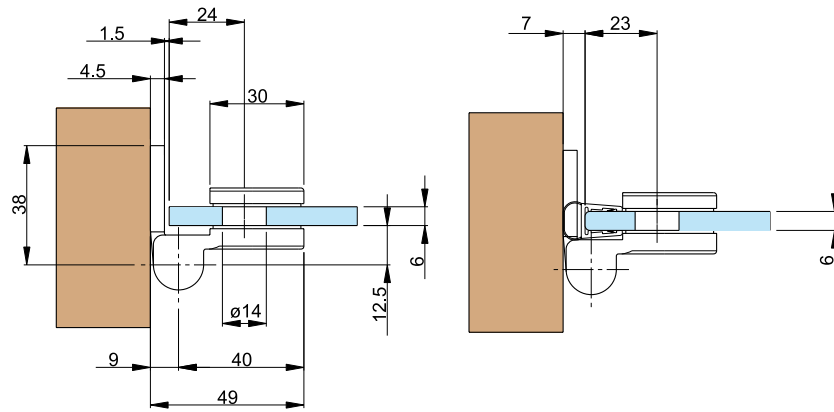

8410

8410-1 = destra - derecha - right - rechts
8410-2 = sinistra - izquierda - left - links

- Cerniera vetro-muro con alzata in apertura.

- Bisagra vidrio-pared con elevación en apertura.

- Hinge wall to glass with lifting of door at opening.

- Duschtürband, Wand-Glas, mit Anhebung der Tür beim Öffnen.

8410-2

4mm

8411

84111 = destra - derecha - right - rechts
84112 = sinistra - izquierda - left - links

- Cerniera vetro-vetro con alzata in apertura.

- Bisagra vidrio-vidrio con elevación en apertura.

- Hinge glass to glass with lifting of door at opening.

- Duschtürband, Glas-Glas, mit Anhebung der Tür beim Öffnen.

8411-2

4mm