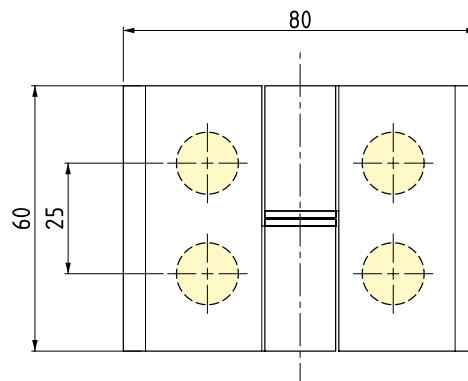

8410

8410-1 = destra - derecha - right - rechts
8410-2 = sinistra - izquierda - left - links

- Cerniera vetro-muro con alzata in apertura.

- Bisagra vidrio-pared con elevación en apertura.

- Hinge wall to glass with lifting of door at opening.

- Duschtürband, Wand-Glas, mit Anhebung der Tür beim Öffnen.

8410-2

4mm

8411

84111 = destra - derecha - right - rechts
84112 = sinistra - izquierda - left - links

- Cerniera vetro-vetro con alzata in apertura.

- Bisagra vidrio-vidrio con elevación en apertura.

- Hinge glass to glass with lifting of door at opening.

- Duschtürband, Glas-Glas, mit Anhebung der Tür beim Öffnen.

8411-2

4mm