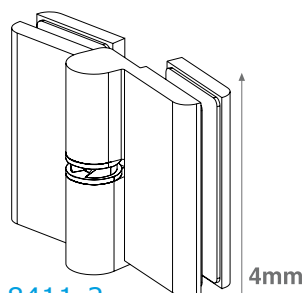

8410

8410-1 = destra - derecha - right - rechts
8410-2 = sinistra - izquierda - left - links

- Cerniera vetro-muro con alzata in apertura.

- Bisagra vidrio-pared con elevación en apertura.

- Hinge wall to glass with lifting of door at opening.

- Duschtürband, Wand-Glas, mit Anhebung der Tür beim Öffnen.

8410-2

4mm

8411

84111 = destra - derecha - right - rechts
84112 = sinistra - izquierda - left - links

- Cerniera vetro-vetro con alzata in apertura.

- Bisagra vidrio-vidrio con elevación en apertura.

- Hinge glass to glass with lifting of door at opening.

- Duschtürband, Glas-Glas, mit Anhebung der Tür beim Öffnen.

8411-2

4mm