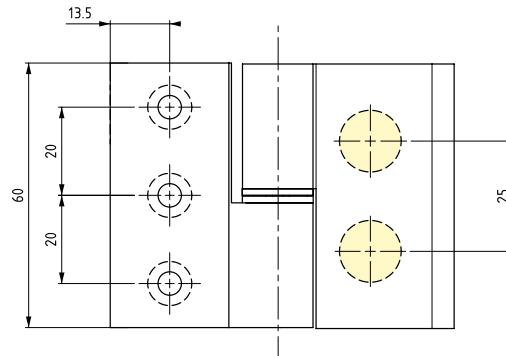

8410

8410-1 = destra - derecha - right - rechts
8410-2 = sinistra - izquierda - left - links

- Cerniera vetro-muro con alzata in apertura.

- Bisagra vidrio-pared con elevación en apertura.

- Hinge wall to glass with lifting of door at opening.

- Duschtürband, Wand-Glas, mit Anhebung der Tür beim Öffnen.

8410-2

4mm

8411

84111 = destra - derecha - right - rechts
84112 = sinistra - izquierda - left - links

- Cerniera vetro-vetro con alzata in apertura.

- Bisagra vidrio-vidrio con elevación en apertura.

- Hinge glass to glass with lifting of door at opening.

- Duschtürband, Glas-Glas, mit Anhebung der Tür beim Öffnen.

8411-2

4mm